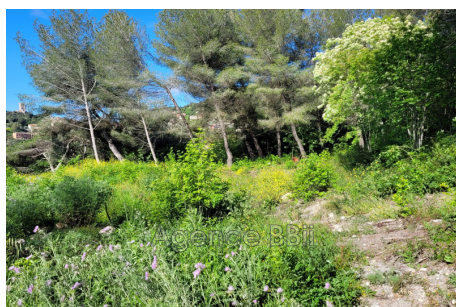

3 AGENCES A VOTRE SERVICE - Téléphone 04 97 22 24 83 - Siège : 30 rue Mgr A.Daumas - 06300 Nice
7 Quai du vieux port - 06 230 Saint Jean Cap Ferrat / Montohan 22480 Canihuel

Document non contractuel - Barème de prix disponible sur notre site internet