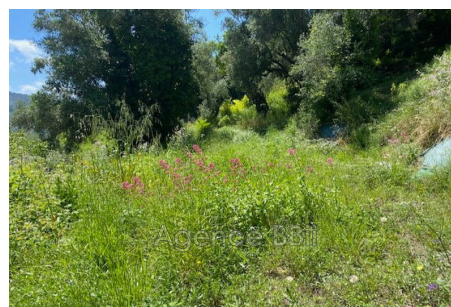

3 AGENCES A VOTRE SERVICE - Téléphone 04 97 22 24 83 - Siège : 30 rue Mgr A.Daumas - 06300 Nice
7 Quai du vieux port - 06 230 Saint Jean Cap Ferrat / Montohan 22480 Canihuel

Document non contractuel - Barème de prix disponible sur notre site internet